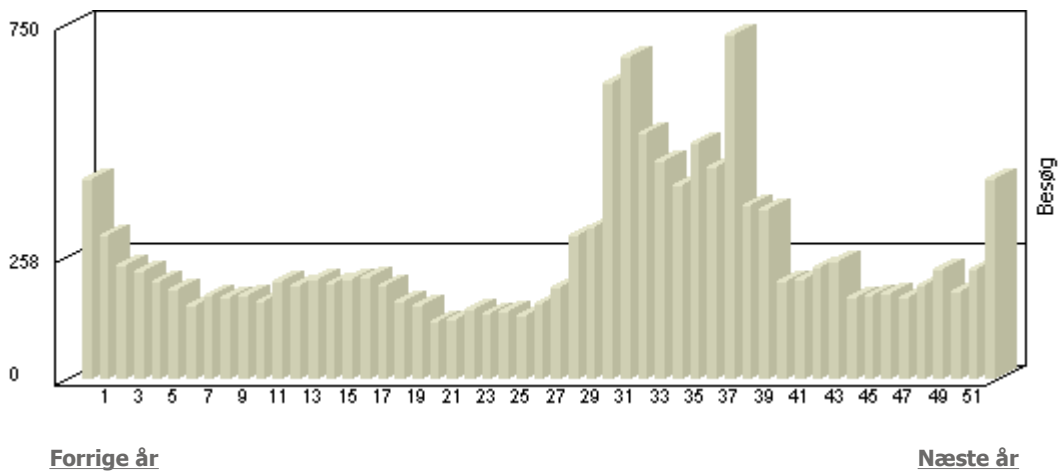

Besøg (Skanderborg Skakklub)

Viser antallet af unikke besøg, i den valgte periode.

Uge	Besøg	Uge	Besøg
1	420	27	157
2	302	28	193
3	240	29	302
4	225	30	319
5	206	31	624
6	189	32	678
7	156	33	518
8	175	34	459
9	171	35	410
10	177	36	498
11	165	37	447
12	207	38	727
13	199	39	367
14	210	40	356
15	203	41	204
16	208	42	208
17	215	43	235
18	196	44	250
19	165	45	172
20	154	46	177
21	121	47	181
22	126	48	170
23	146	49	197
24	138	50	231
25	142	51	184
26	132	52	232
		53	422

Denne rapport er udskrevet 05-01-2007 19:51 fra <http://www.chart.dk>